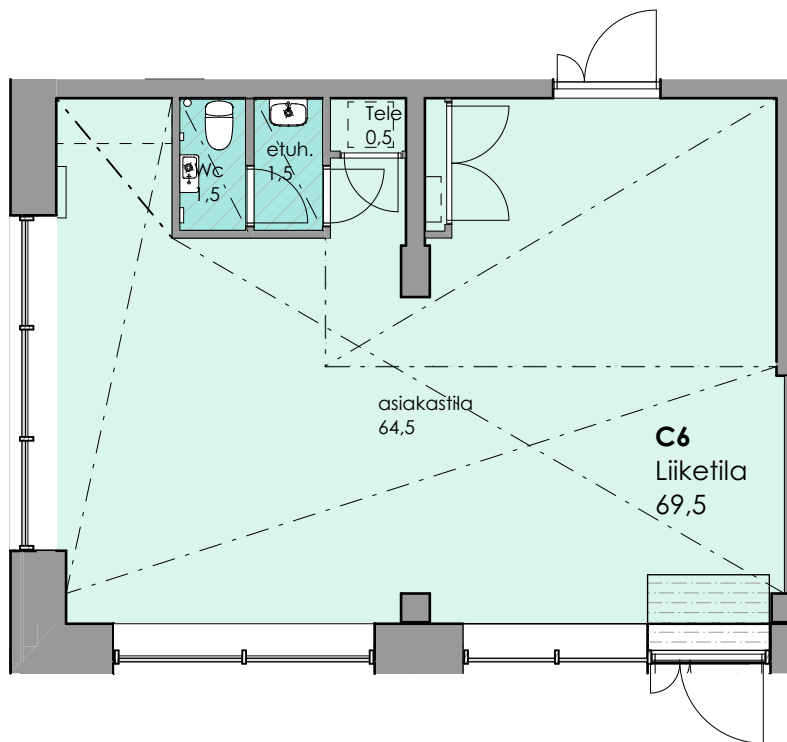

Liiketila 69,5 m2 (1.krs)

1.krs

Suunnittelu käynnissä. Tilat saattavat esim. kattojen alaslaskujen ja koteloitinten osalta muuttua. Muutokset suunnitelmiin mahdollisia.