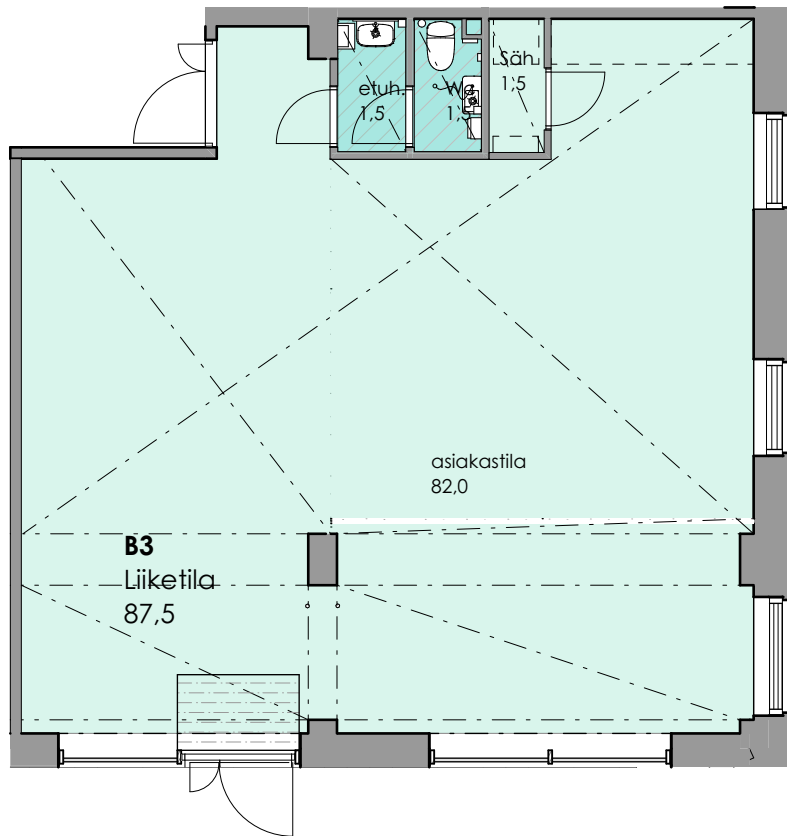

Liiketila 87,5 m² (1.krs)

1.krs

Suunnittelu käynnissä. Tilat saattavat esim. kattojen alaslaskujen ja kotelointien osalta muuttua. Muutokset suunnitelmiin mahdollisia.