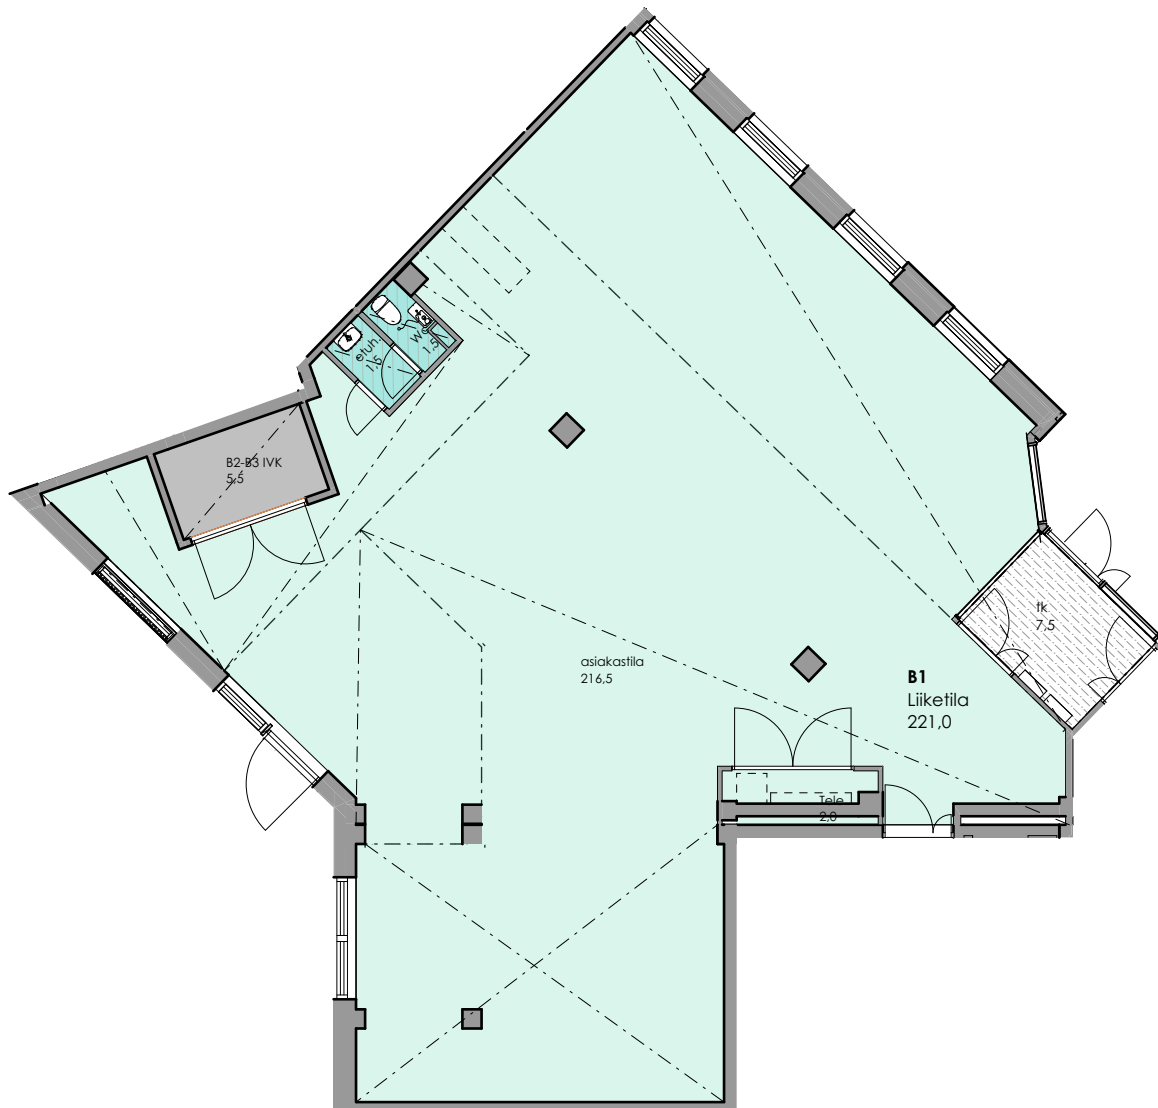

Liiketila 221,0 m2 (1.krs)

1.krs

Suunnittelu käynnissä. Tilat saattavat esim. kattojen alaslaskujen ja koteloitien osalta muuttua. Muutokset suunnitelmiin mahdollisia.